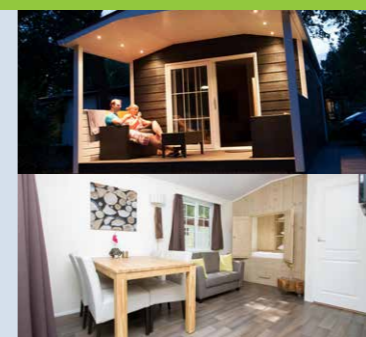

6-persoons Heidechalet *

Nieuw luxe chalet voorzien van ruime woonkamer met eethoek, badkamer met inloopdouche en 3 slaapkamers (1 slaapkamer met tv en 2-persoonsbed, 1 slaapkamer met stapelbed en 1 slaapkamer met 2 aparte bedden). Het chalet is voorzien van een heerlijke overkapping met ruime tuin en hangmat.

5-persoons Boshut

eenvoudige, maar gezellige houten hut (1 ruimte) voorzien van 2 stapelbedden (waarvan 1 stapelbed onder voorzien is van een 2-persoonsbed), keukenblok en tafel met 5 stoelen. Tevens is de hut voorzien van een overdekte veranda. Voor douches en toiletten dient u gebruik te maken van het sanitairgebouw. Deze is tegenover de hut gelegen.

6-persoons Chalet/Bos-chalet *

luxe chalet voorzien van ruime woonkamer met eethoek, keuken, badkamer en 3 slaapkamers (1 slaapkamer met tv en 2-persoonsbed, 1 slaapkamer met stapelbed en 1 slaapkamer met 2 aparte bedden).